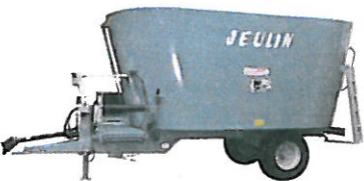

Jeulin. Les mélangeuses à vis verticale Energy « répondent aux besoins des petites et moyennes exploitations ». Trois modèles une vis en 8, 10 et 12 m³; trois modèles deux vis en 14, 16 et 18 m³. A l'exemple de l'Energy 14 m³: hauteur 2,45 m; largeur 2,20 m (roues 435x19.5).

Tél. 02 54 20 06 27.

Hall 2.

Jeulin. Remorque autochargeuse Palès en 26 et 36 m³, pour l'affouagement en vert, équipées d'une coupe rotative de 2,10 m, d'un convoyeur-élévateur à peignes, d'un déchargement arrière avec trois héraissons démêleurs et d'un tapis de distribution gauche ou droite.