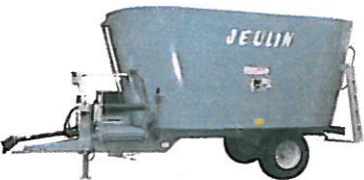

Jeulin. Les mélangeuses à vis verticale Energy « répondent aux besoins des petites et moyennes exploitations ». Trois modèles une vis en 8, 10 et 12 m³; trois modèles deux vis en 14, 16 et 18 m³. A l'exemple de l'Energy 14 m³: hauteur 2,45 m; largeur 2,20 m (roues 435x19.5).

Tél. 02 54 20 06 27.

Hall 2.

Jeulin. Remorque autochargeuse Palès en 26 et 36 m³, pour l'affouagement en vert, équipées d'une coupe rotative de 2,10 m, d'un convoyeur-élévateur à peignes, d'un déchargement arrière avec trois hérissons démêleurs et d'un tapis de distribution gauche ou droite.